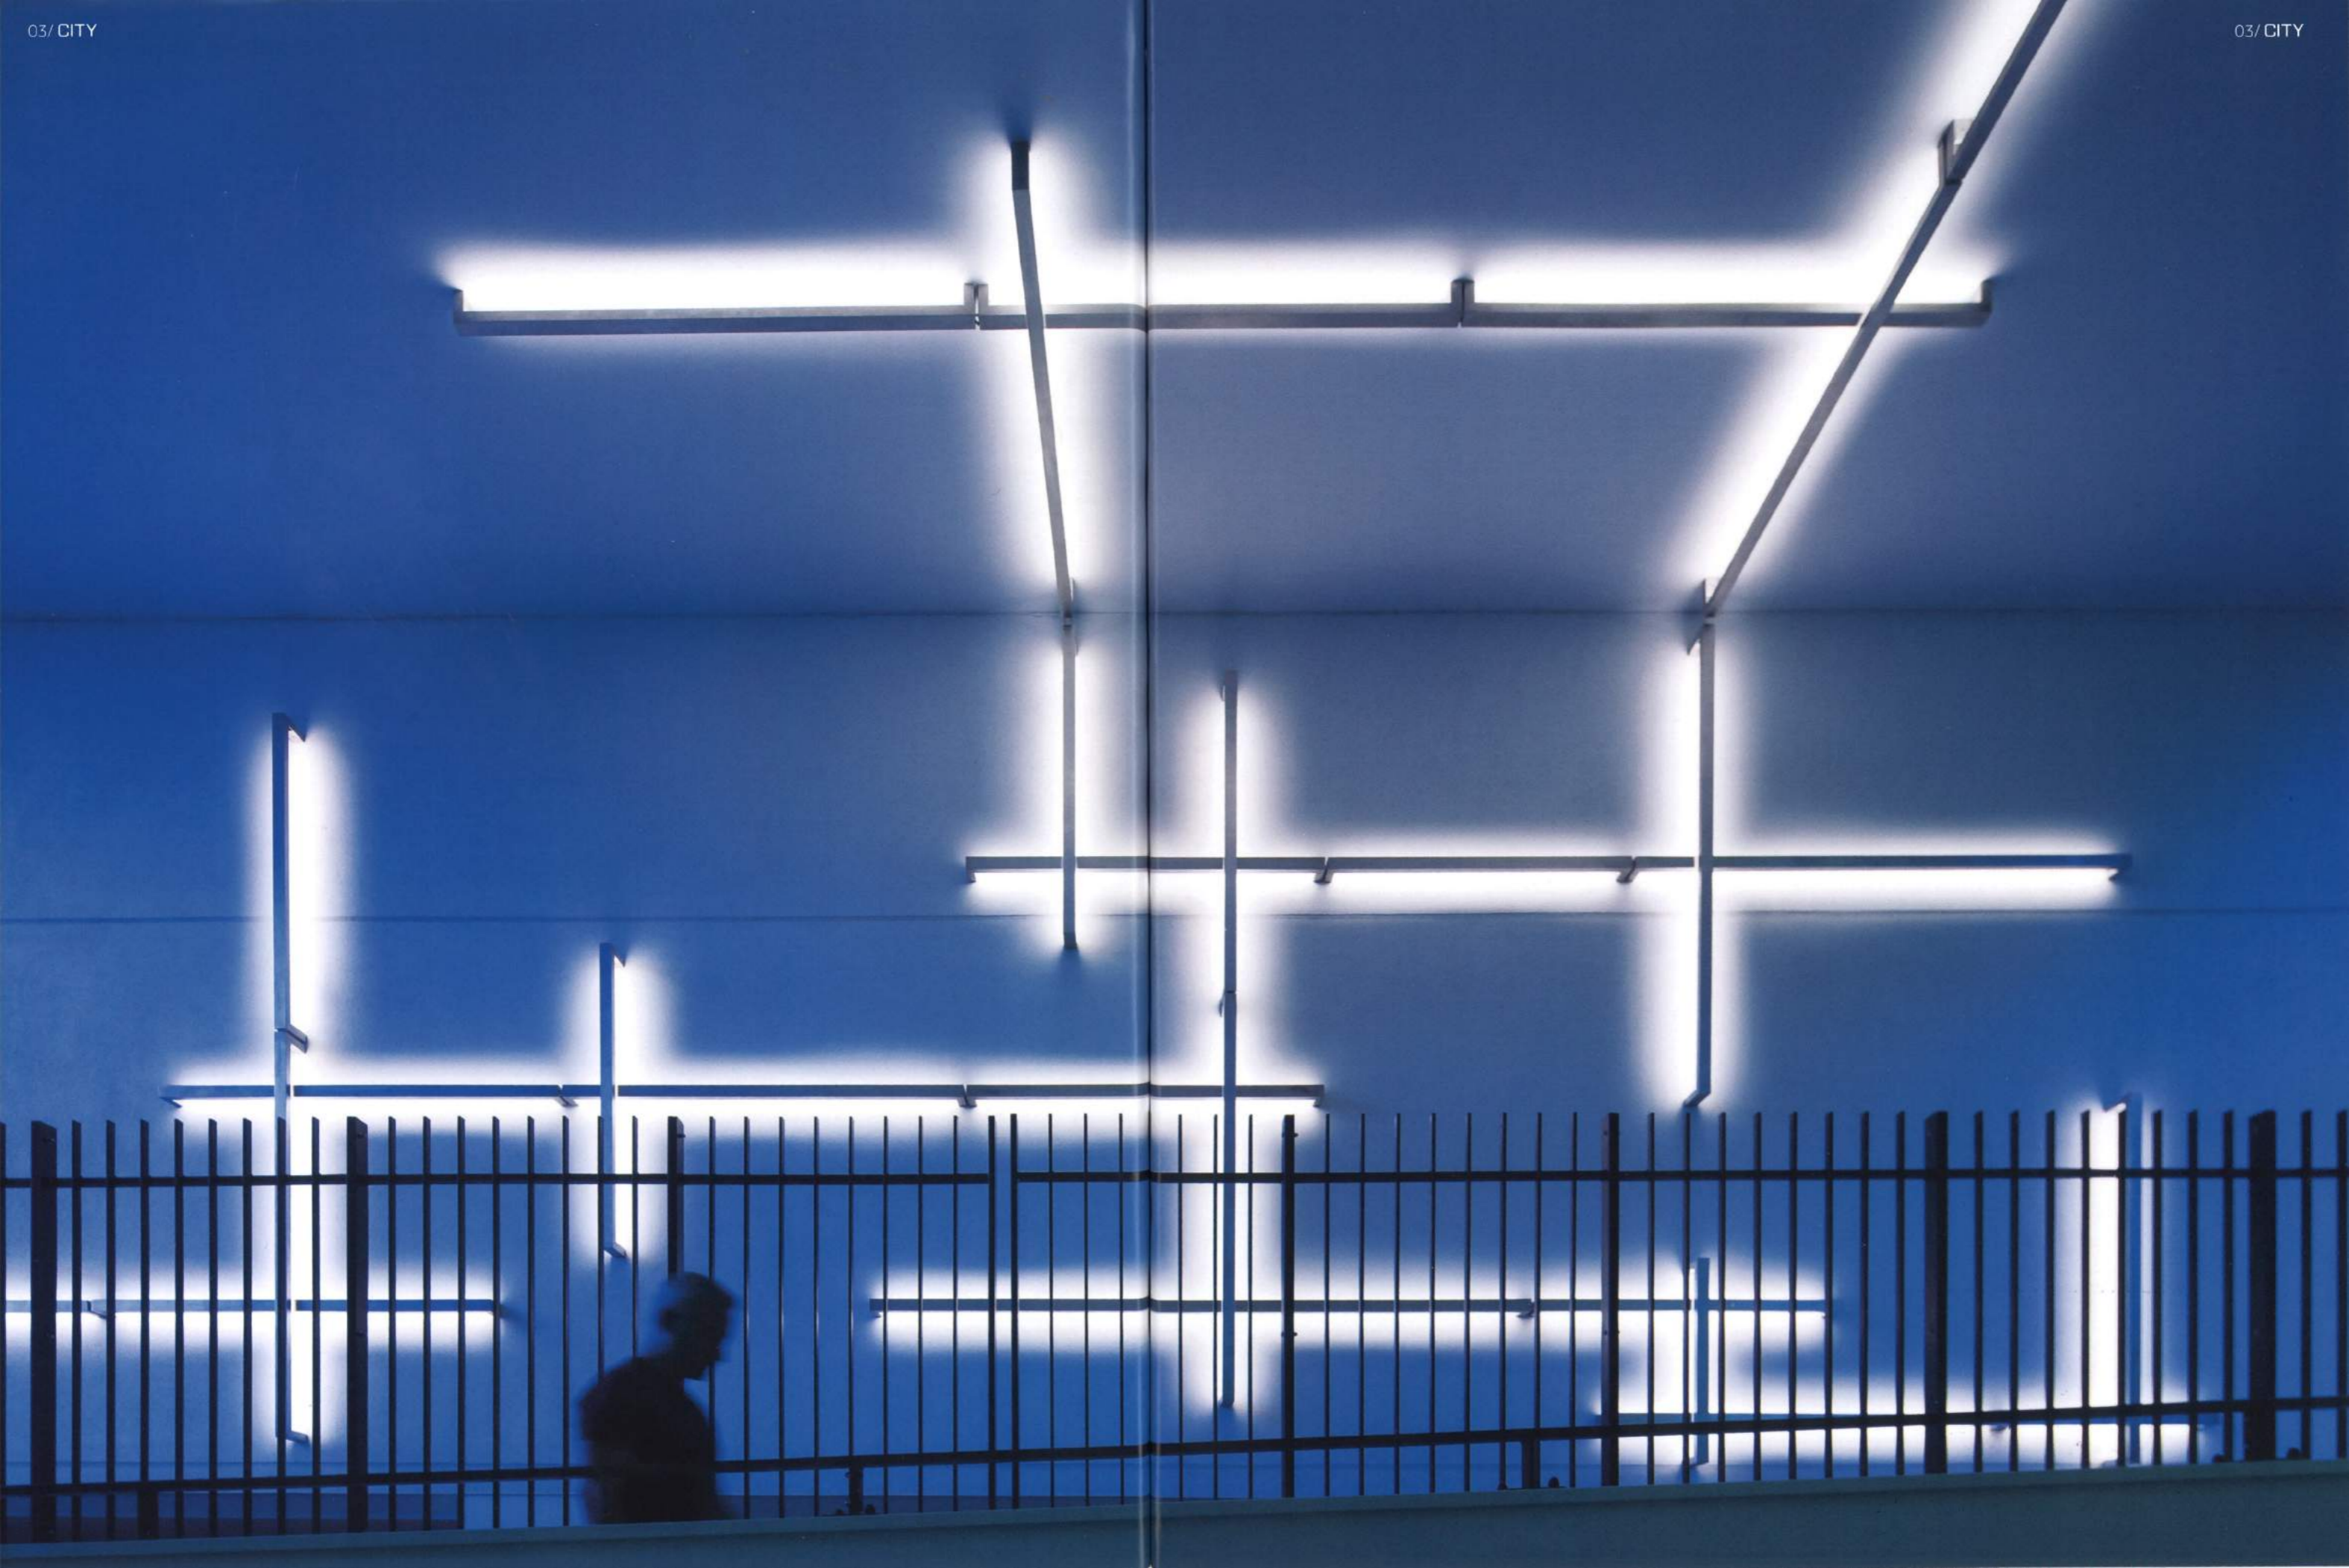

Hall of "Innove'A" residential building, Grand Paris Montreuil, France, 2017. Client : Kaufman et Broad. Architecture : Valero & Gadan  
Hall de l'immeuble résidentiel "Innove'A", Grand Paris Montreuil, France, 2017. Client : Kaufman et Broad. Architecture : Valero & Gadan

#### ART FROM WALL TO CEILING

This linear modular concept is a work on the reflection of light. It draws tailor-made compositions.

The architects Valero and Gadan wanted an illuminating artwork for the porch of the building. Octavio Amado design studio ideated a 120 m<sup>2</sup> CITY composition as a great silver jewel that accentuates the linear spirit of the building. It automatically becomes an illuminated network at twilight.

#### DE L'ART DU MUR AU PLAFOND

Ce concept modulaire linéaire est un travail sur le reflet de la lumière. Il dessine des compositions conçues sur mesure.

Les architectes Valero et Gadan souhaitaient une oeuvre éclairante pour le porche de l'immeuble. Le studio de design Octavio Amado a conçu une composition CITY de 120 m<sup>2</sup> comme, un grand bijou argenté qui accentue l'esprit linéaire du bâtiment. Elle devient réseau éclairant le soir par déclenchement crépusculaire.